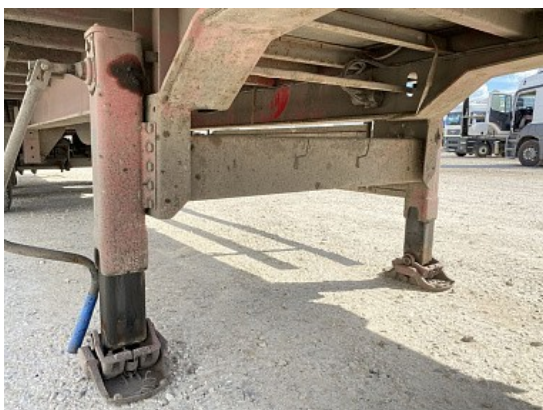

Фотогалерея: Новтрак SP240