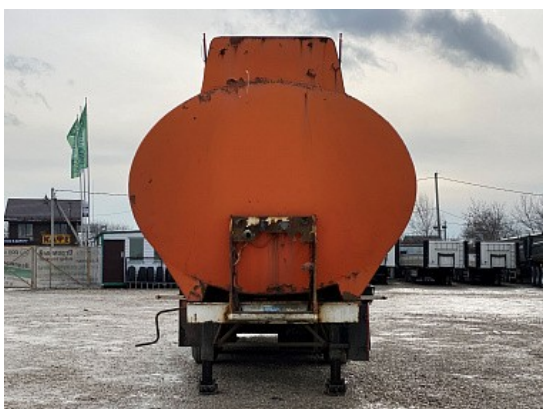

## Fruehauf

[Посмотреть на сайте](#)

Цена: **390 000 руб.**

Год выпуска	2005
Страна изготовитель	Германия
Тормоза	Дисковые
Тип подвески	Пневмо-рессорная
Грузоподъемность	26540
Разрешённая максимальная масса	35500
Цвет	Оранжевый
Статус	Продано
Марка осей	BPW
Высота ССУ	1250
Объем кузова	25
VIN номер	NIRCAAAA5E003931

# Фотогалерея: Fruehauf