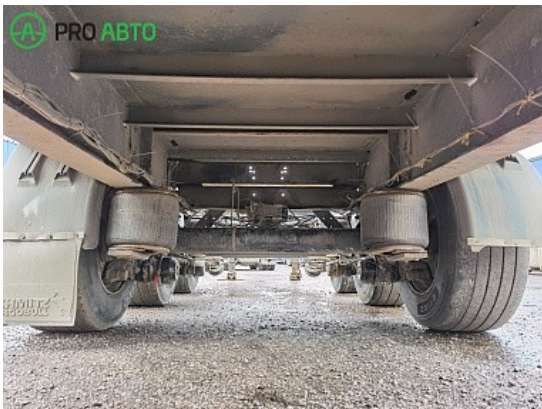

Фотогалерея: Schmitz Cargobull SCF