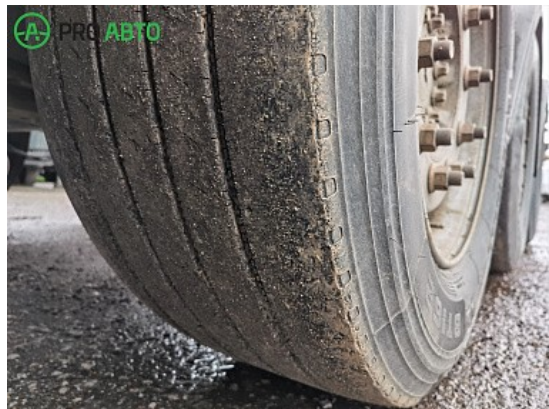

Фотогалерея: Schmitz Cargobull SCF