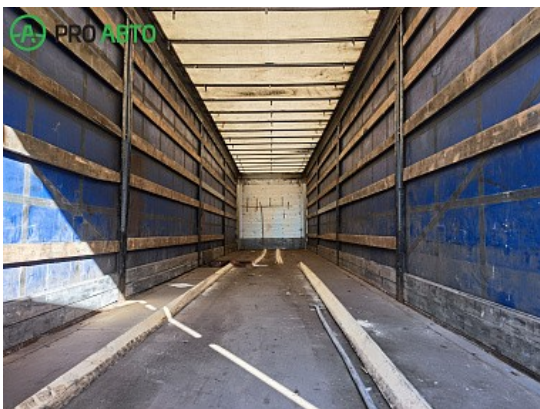

# Фотогалерея: Schmitz Cargobull SCS

Если вам нужно больше информации - напишите или позвоните нам  
 Купить Schmitz Cargobull SCS с гарантией обмена или возврата

Цена указана с учетом скидки за Trade-IN - 50000 рублей