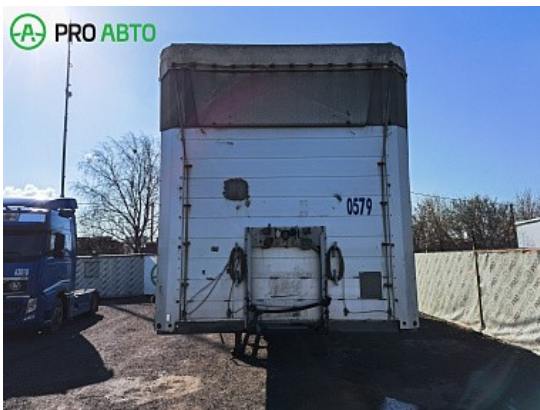

## Schmitz Cargobull SCS

[Посмотреть на сайте](#)

Цена: **1 700 000 руб.**

Год выпуска	2013
Пробег	851667
Страна изготовитель	Германия
Тормоза	Дисковые
Тип подвески	Пневматическая на полурессорах
Грузоподъемность	28243
Разрешённая максимальная масса	35000
Цвет	Серый
Статус	В продаже
Марка осей	Schmitz
Высота ССУ	1150
Объем кузова	90
VIN номер	WSM00000003172351

# Фотогалерея: Schmitz Cargobull SCS

Если вам нужно больше информации - напишите или позвоните нам  
 Купить Schmitz Cargobull SCS с гарантией обмена или возврата

Цена указана с учетом скидки за Trade-IN - 50000 рублей

## **ТЕХНИЧЕСКИЕ ХАРАКТЕРИСТИКИ**

- Страна производитель: Германия
- Длина, м.: 13.6
- Ширина, м.: 2.47
- Высота, м.: 2.68
- Объем, м.куб.: 90
- Тормозная система: Дисковые
- Тип подвески: Пневматическая на полурессорах
- Собственный вес, кг: 6757
- Грузоподъемность, кг.: 28243
- Разрешённая максимальная масса, кг.: 35000